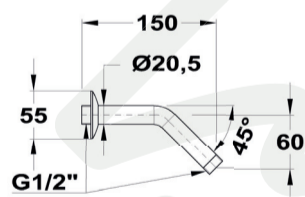

- Ø20 mm
- Thread 1/2"

RO

Braț duș din alamă

45°x150

BASIC

- Ø20 mm
- Filet 1/2"

RU

БЭЗИК

держатель душевой

головки 45°x150

- Ø20 мм
- Резьба 1/2"

5 499584 1362330

Teljesítménynyilatkozat elérhető:
www.mofem.hu/minosegi-tanusitvanyok

Gyártó / Produced by /
Producător / Производитель
STROHM MOFÉM Zrt.
9200 Mosonmagyaróvár, Terv u. 92.
www.mofem.hu

- Ø20 mm
- Menet 1/2"

EN

BASIC

shower arm 45°x150

- Ø20 mm
- Thread 1/2"

RO

Braț duș din alamă

45°x150

BASIC

- Ø20 mm
- Filet 1/2"

RU

БЭЗИК

держатель душевой

головки 45°x150

- Ø20 мм
- Резьба 1/2"

Teljesítménynyilatkozat elérhető:
www.mofem.hu/minosegi-tanusitvanyok