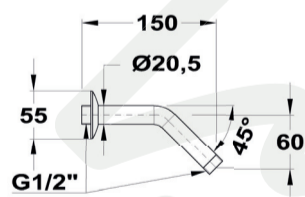

- Ø20 mm
- Thread 1/2"

RO

Braț duș din alamă

45°x150

BASIC

- Ø20 mm
- Filet 1/2"

RU

БЭЗИК

- Ø20 mm
- Menet 1/2"

EN

BASIC

shower arm 45°x150

- Ø20 mm
- Thread 1/2"

RO

Braț duș din alamă

45°x150

BASIC

- Ø20 mm
- Filet 1/2"

RU

БЭЗИК

держатель душевой

головки 45°x150

- Ø20 мм
- Резьба 1/2"

Teljesítménynyilatkozat elérhető:
www.mofem.hu/minosegi-tanusitvanyok